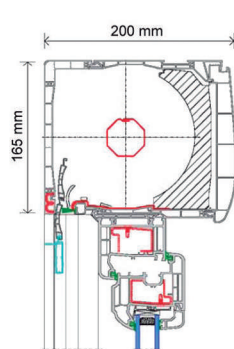

Cajón	Altura (mm)	Profundidad (mm)	Aislamiento térmico U
Tipo 2	165	200	0,82
Tipo 3	185	220	0,81
Tipo 4	205	240	0,81

Cajón Protex con mosquitera integrada

Cajón	Altura (mm)	Profundidad (mm)	Aislamiento térmico U
Tipo 2	165	200	0,85
Tipo 3	185	220	0,84
Tipo 4	205	240	0,82