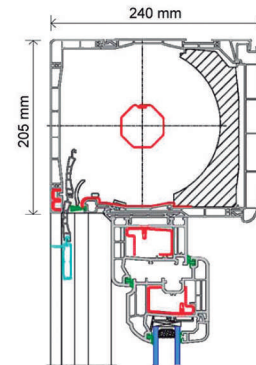

Tipo 4

Puedes seguirnos en

@sumumPVC

@sumum_pvc

@SUMUMPVC

SUMUM PVC

ventanas de altas prestaciones