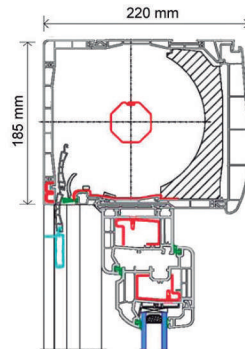

Cajón Protex sin mosquitera integrada

Cajón	Altura (mm)	Profundidad (mm)	Aislamiento térmico U
Tipo 2	165	200	0,82
Tipo 3	185	220	0,81
Tipo 4	205	240	0,81

Cajón Protex con mosquitera integrada

Cajón	Altura (mm)	Profundidad (mm)	Aislamiento térmico U
Tipo 2	165	200	0,85
Tipo 3	185	220	0,84
Tipo 4	205	240	0,82

Tipo 3

Puedes seguirnos en

@sumumPVC

@sumum_pvc

@SUMUMPVC

SUMUM PVC

ventanas de altas prestaciones