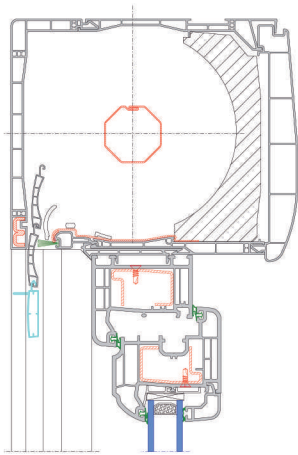

Sección vertical