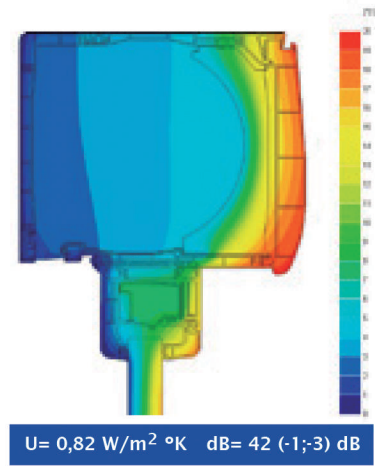

Sección vertical termografía

Cajón Protex sin mosquitera integrada

Cajón	Altura (mm)	Profundidad (mm)	Aislamiento térmico U
Tipo 2	165	200	0,82
Tipo 3	185	220	0,81
Tipo 4	205	240	0,81

Cajón Protex con mosquitera integrada

Cajón	Altura (mm)	Profundidad (mm)	Aislamiento térmico U
Tipo 2	165	200	0,85
Tipo 3	185	220	0,84
Tipo 4	205	240	0,82